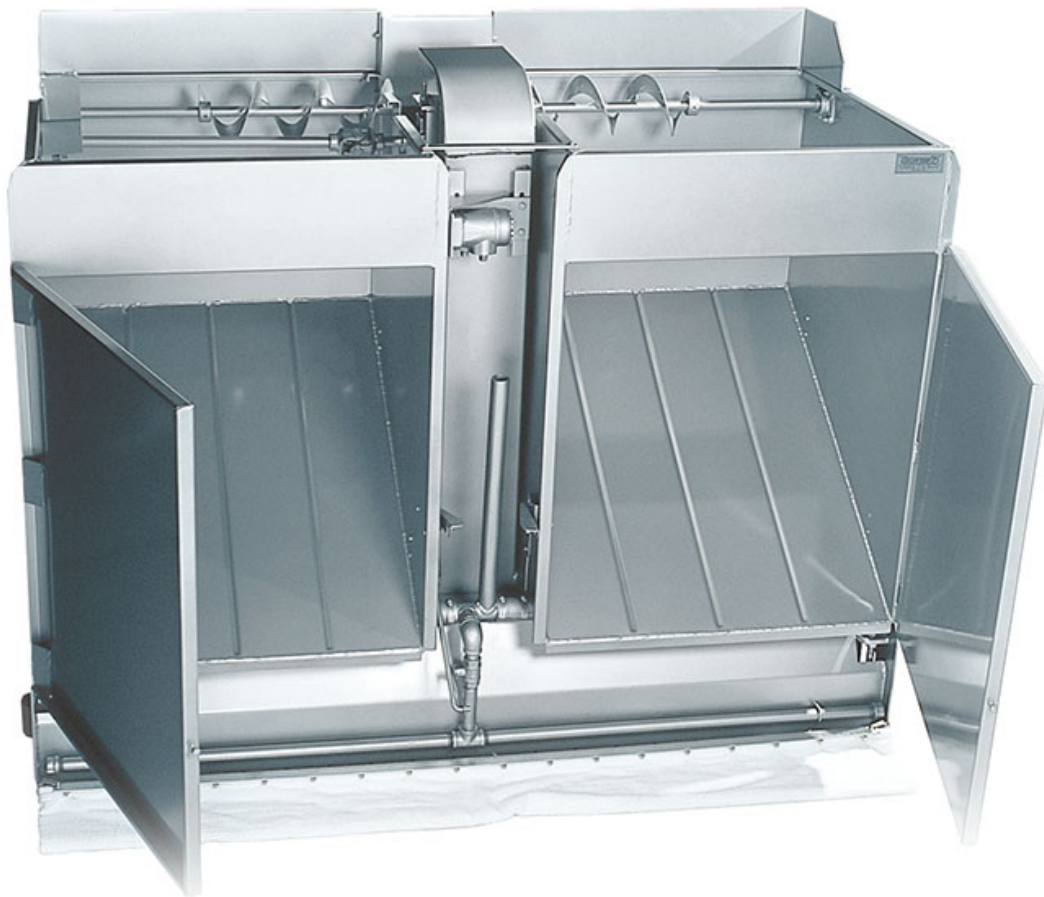

Превратите открытый каток в ледовую арену для чемпионатов с помощью простого в использовании, быстрого, эффективного, установленного на тракторе льдозаливочного станка Olympia 500 от Resurface Corp.

Двойные бункеры для снега у Olympia 500 обеспечивают легкий доступ для выгрузки снега.

Высота	Ширина	Длина	Емкость резервуара для воды	Вместительность бункера для снега	Лезвие для бритвы льда	Вес (пустой)	Вес (с водой)
173 см	213 см	109 см	318 л	0,990 м3	203x12,7x1,3 см	544 кг	861,8 кг

Особенности Olympia 500:

- операция по очистке, очистке и шлифовке, выполняемая одним человеком;
- эргономичное управление;
- система быстрого включения/выключения;
- подходит для любой трехточечной навески трактора;
- контейнеры для снега с доступом сзади для облегчения сброса;
- водосточные трубы из оцинкованной стали;
- вешалка для полотенец для гладкой шлифовки льда;
- предназначен для обслуживания собственным персоналом;
- запчасти и обслуживание легкодоступны;
- разработано и произведено в Канаде;
- летом можно хранить, освобождая трактор для других задач.