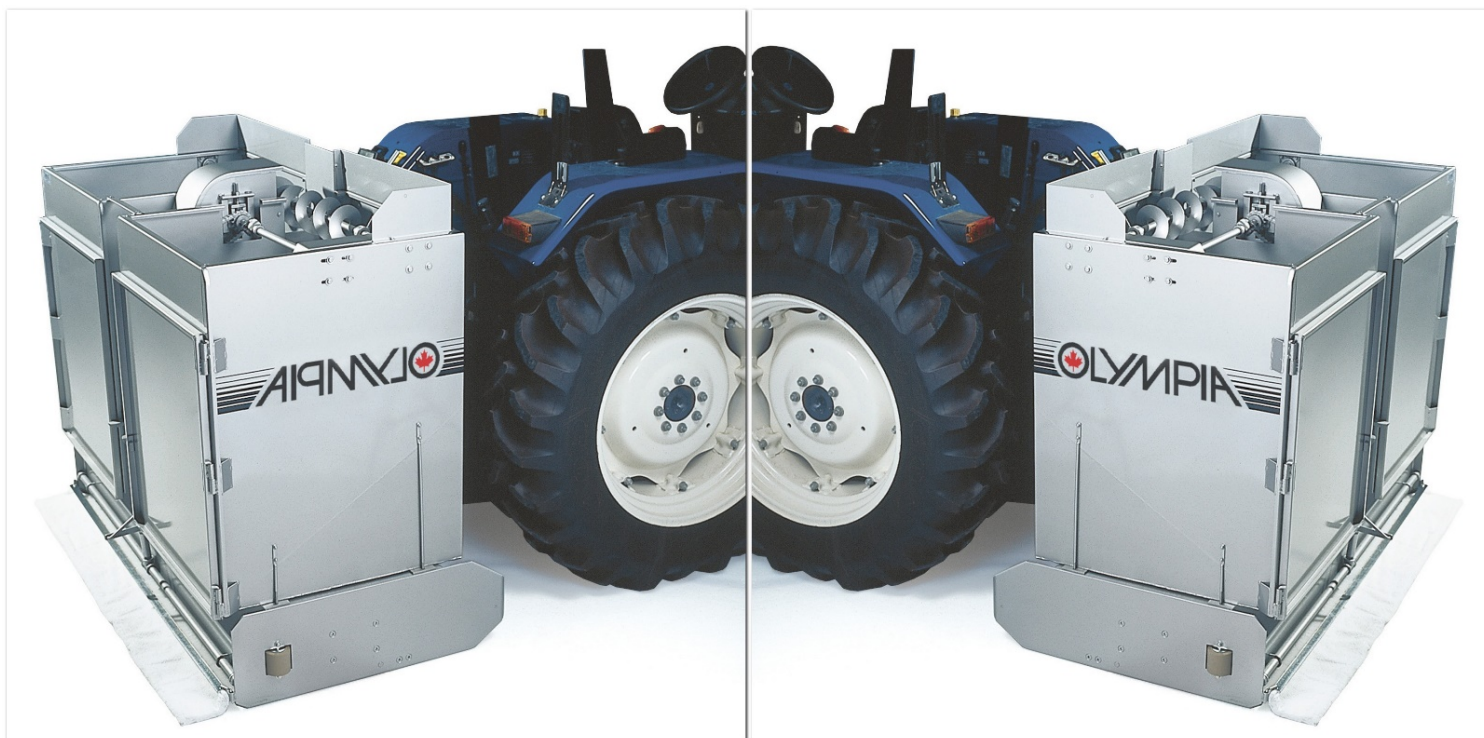

Превратите открытый каток в ледовую арену для чемпионатов с помощью простого в использовании, быстрого, эффективного, установленного на тракторе льдозаливочного станка Olympia 500 от Resurface Corp.

Двойные бункеры для снега у Olympia 500 обеспечивают легкий доступ для выгрузки снега.

Высота	Ширина	Длина	Емкость резервуара для воды	Вместительность бункера для снега	Лезвие для бритвы льда	Вес (пустой)	Вес (с водой)
173 см	213 см	109 см	318 л	0,990 м3	203x12,7x1,3 см	544 кг	861,8 кг

Особенности Olympia 500:

- операция по очистке, очистке и шлифовке, выполняемая одним человеком;
- эргономичное управление;
- система быстрого включения/выключения;
- подходит для любой трехточечной навески трактора;
- контейнеры для снега с доступом сзади для облегчения сброса;
- водосточные трубы из оцинкованной стали;
- вешалка для полотенец для гладкой шлифовки льда;
- предназначен для обслуживания собственным персоналом;
- запчасти и обслуживание легкодоступны;
- разработано и произведено в Канаде;
- летом можно хранить, освобождая трактор для других задач.